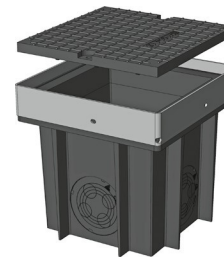

## QualityBox PC EK337

Lichtes Maß: 240 x 240 mm

Äußeres Maß: 315 x 315 mm

### Kleinschacht mit Deckel aus Gusseisen:

Lichte Höhe: 254 mm

Prüfklassen nach DIN EN 124	<b>B 125<sup>2</sup></b>
Deckel	12,0 kg
Stahlrahmen feuerverzinkt	6,0 kg
<b>Gesamtgewicht Kleinschacht</b>	<b>18,0 kg</b>
<b>Gesamthöhe Kleinschacht</b>	<b>300 mm</b>

### Kleinschacht mit Deckel aus Kunststoff:

Lichte Höhe: 254 mm

Prüfklassen angelehnt an DIN EN 124	<b>15 kN</b>
Deckel	2,0 kg
Stahlrahmen feuerverzinkt	6,0 kg
<b>Gesamtgewicht Kleinschacht</b>	<b>8,0 kg</b>
<b>Gesamthöhe Kleinschacht</b>	<b>300 mm</b>